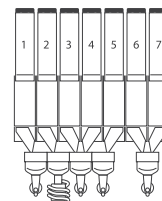

1. Polévka | 2. Čaj | 3. Cukr | 4. Káva | 5. Bez kofeinu | 6. Čokoláda | 7. Mléko

INSTANT