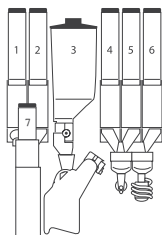

Příkon

- 1,8 kW espresso verze s jedním bojlerem
- 2,25 kW instantní verze

Připojení vody

Připojka = 3/4"

Tlak vody = 0.5–6.5 bar

Vlastnosti

- Odolná skříň se zabezpečeným závěsem dveří
- Mixéry a bojleru jsou snadno přístupné pro údržbu
- Standardem je spirálový systém pro výdej čajů
- Možnost nastavení rozteče podavače kelímků od 70 do 74mm
- Podavač pro 90 nebo 105mm míchátko
- Spínané zdroje zaručují dokonalou stabilitu výdeje nápojů a bezpečnost
- Kompatibilní s teletrií
- Kompatibilní s papírovými kelímky a dřevěnými míchátky

Platební systém

- Kompatibilní se všemi nabízenými platebními systémy
- Může pracovat jako MASTER za využití pouze jednoho platebního systému

KAPACITA PRODUKTŮ

Zrnková káva	3,8 kg
Instantní káva	1,4 kg
Cereální káva	1,5 kg
Sušené mléko	2,2 kg
Smetana	4,0 kg
Čokoládový prášek	4,8 kg
Citrónový čaj	5,2 kg
Čaj	2,4 kg
Polévka	3,8 kg
Cukr	5,2 kg
Míchátka	600 ks
Kelímky	600 ks

Příslušenství

- Senzor přítomnosti kelímků
- Bezpečnostní systém vhozu
- Obvod reálného času (pro úsporu energie)
- Systém automatické regulace hrubosti kávy, který zaručuje stálou kvalitu espressa
- Přídavný zásobník a mixér pro instantní verze

VERZE LEI600	ESPRESSO 1ES-6 SINGLE BOILER	INSTANT IN-7
POČET ZÁSOBNÍKŮ ZRNKOVÉ KÁVY	1	-
POČET ZÁSOBNÍKŮ INSTANTNÍCH PRODUKTŮ	6	7
ROZMĚRY MM	1830V x 620Š x 770H / VÁHA 155 KG	

1. Cukr | 2. Instant | 3. Zrnková káva | 4. Čokoláda | 5. Mléko
6. Čaj | 7. Bez kofeinu

ESPRESSO